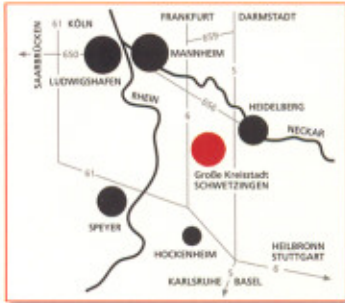

Parkübersicht

aus Richtung Mannheim
Autobahnausfahrt (BAB A6)
Mannheim-Rheinau/
Schwetzingen

Brühl
Brühler Landstr.
Mannheimer Landstraße
Friedrichstraße
Hirschacker

1
Hirschacker

170 Parkplätze
Nordstadthalle

245 Parkplätze
Parkhaus
Wildemannstraße

150 Parkplätze
7 Busparkplätze
Alter Messplatz

Palais
Hirsch

100 Parkplätze
Karlsruher Straße

150 Parkplätze
15 Wohnmobilstellplätze
Stadion

180 Tiefgarage
Marshallstraße

86 Parkplätze
Kurfürstenstraße

240 Parkplätze
Bahnhofstraße

260 Parkplätze
Neuer Messplatz

Aufgrund Bauarbeiten
nicht verfügbar

aus Richtung Speyer
Autobahnausfahrt (BAB A6)
Hockenheim/Schwetzingen

aus Richtung
Heidelberg
Autobahnausfahrt
(BAB A5)
Heidelberg/
Schwetzingen